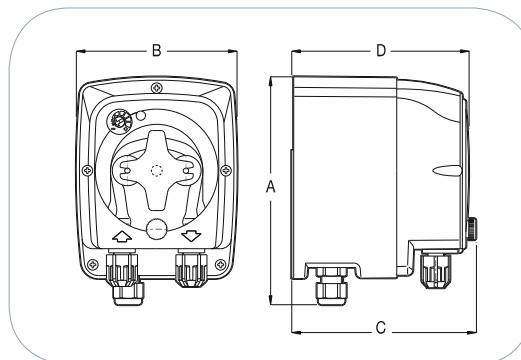

OPZIONALE/ OPTIONAL

ADSP6000068I

| Codice/Code | Descrizione/Description |
|--------------|----------------------------------------------------------------------------------------------|
| ADSP6000068I | Raccordo iniezione in acciaio per detersivo/ Stainless steel injection fitting for detergent |

DIMENSIONI/DIMENSIONS:

a x b x c x d (mm): 128.8 x 90.6 x 104 x 100

PESO/WEIGHT:

1.1 Kg

QR code

Vai direttamente all'approfondimento
Get more detailed information

<http://aqua.quickris.com/adsp7000199i-new-tec/>